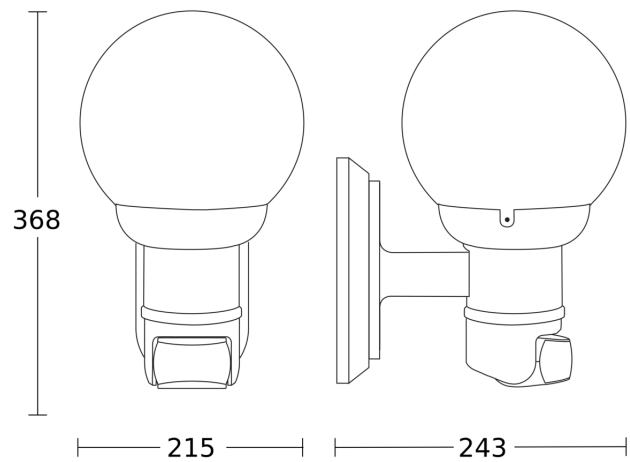

Technische gegevens

Afmetingen (L x B x H)	243 x 215 x 368 mm
Met lampjes	Nee
Fabrieksgarantie	3 jaar
Instellingen via	Potentiometers
Met afstandsbediening	Nee
Variant	zwart
VPE1, EAN	4007841634216
Toepassing, plaats	Buiten
Toepassing, ruimte	Buiten, entree, rondom het huis, terras / balkon, tuin & oprit
Montageplaats	wand
Slagvastheid	IK03
Bescherming	IP44
Beschermingsklasse	II
Omgevingstemperatuur	van -20 tot 40 °C
Materiaal van de behuizing	kunststof
Materiaal van de afdekking	Transparant glas
Stroomtoevoer	230 – 240 V / 50 Hz

Slavemodus instelbaar	Nee
Onderkruipbescherming	Nee
verkleining van de registratiehoek per segment mogelijk	Ja
Elektronische instelling	Nee
Mechanische instelling	Nee
Reikwijdte radiaal	r = 5 m (31 m ²)
Reikwijdte tangenciaal	r = 12 m (176 m ²)
Schemerschakelaar	Ja
Afdek materiaal	stickers
Type lichtbron	lamp voor universeel gebruik
Sokkel	E27
Soft-lightstartfunctie	Nee
Schemerinstelling	2 – 2000 lx
Tijdinstelling	8 s – 35 Min.
basislichtfunctie	Nee
Koppeling	Nee
Optimale montagehoogte	2 m

<https://www.steinel.de>

Technische wijzigingen voorbehouden

05.2025 Pagina 1 van 2

Sensor buitenlamp

L 560 S

zwart
EAN 4007841 634216
art.nr. 634216

Technische gegevens

Vermogen	60 W
Eigen verbruik	0,55 W
Montagehoogte max.	3,00 m

Registratiehoek	140 °
Product categorie	Sensor buitenlamp

Registratiebereik

Mogelijke montagehoogte: 1,80 m - 3,00 m
Oranje: radiaal
Zwart: tangentiaal

Maten

aansluitschema