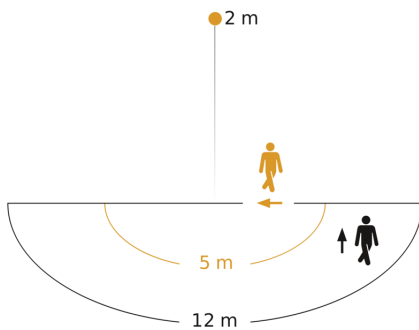

Een ronde klassieker. Sensorbuitenlamp L 560 S, ideaal voor huizenfronten en entrees, 140° registratiehoek, reikwijdte tot 12 m, tijd- en inschakelniveau instelbaar, sensor verticaal 70° en horizontaal 130° draaibaar voor een exacte aanpassing aan het registratiebereik.

Technische gegevens

Afmetingen (L x B x H)	243 x 215 x 368 mm
Met lampjes	Nee
Fabrieksgarantie	3 jaar
Instellingen via	Potentiometers
Met afstandsbediening	Nee
Variant	zwart
VPE1, EAN	4007841634216
Toepassing, plaats	Buiten
Toepassing, ruimte	Buiten, entree, rondom het huis, terras / balkon, tuin & oprit
Montageplaats	wand
Slagvastheid	IK03
Bescherming	IP44
Beschermingsklasse	II
Omgevingstemperatuur	van -20 tot 40 °C
Materiaal van de behuizing	kunststof
Materiaal van de afdekking	Transparant glas
Stroomtoevoer	230 – 240 V / 50 Hz

<https://www.steinel.de>

Technische wijzigingen voorbehouden

05.2025 Pagina 1 van 2

Sensor buitenlamp

L 560 S

zwart
EAN 4007841 634216
art.nr. 634216

Technische gegevens

Vermogen	60 W
Eigen verbruik	0,55 W
Montagehoogte max.	3,00 m

Registratiehoek	140 °
Product categorie	Sensor buitenlamp

Registratiebereik

Mogelijke montagehoogte: 1,80 m - 3,00 m
Oranje: radiaal
Zwart: tangentiaal

Maten

aansluitschema